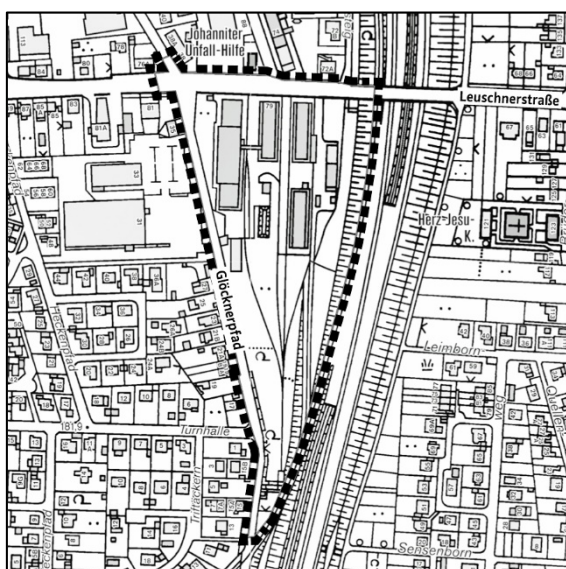

Terminvereinbarung, siehe oben) vorgebracht werden. Nicht fristgerecht abgegebene Stellungnahmen können bei der Beschlussfassung über den Bauleitplan unberücksichtigt bleiben. Es wird darauf hingewiesen, dass die Vorbereitung und Durchführung von Verfahrensschritten zur öffentlichen Auslegung gem. § 4 b BauGB einem privaten Dritten übertragen werden kann.

Stadtplanung, Bauaufsicht und Denkmalschutz

Bebauungsplan Nr. VIII/10 „Leuschnerstraße-Magazinhof“ Bekanntmachung des Satzungsbeschlusses.

Geltungsbereich des Bebauungsplanes:

Die Stadtverordnetenversammlung der Stadt Kassel hat am 07.12.2020 den Bebauungsplan der Stadt Kassel Nr. VIII/10 „Leuschnerstraße-Magazinhof“ als Satzung beschlossen. Gemäß § 10 Abs. 3 des Baugesetzbuches (BauGB) tritt der Bebauungsplan mit dieser Bekanntmachung in Kraft. Der in Kraft gesetzte Bebauungsplan mit seiner Begründung kann während der Dienststunden im Amt für Stadtplanung, Untere Königsstraße 46, 2. Stock, Zimmer 205, von jedermann eingesehen werden.

Es sind alle rechtsverbindlichen Bebauungspläne der Stadt Kassel auch im Internet auf der Seite der Stadt Kassel abrufbar (www.kassel.de -Stadtplan Kassel-).

Hinweise:

Es wird darauf hingewiesen, dass eine nach § 214 Abs. 1 Satz 1 Nr. 1-3 des BauGB in der oben angegebenen Fassung beachtliche Verletzung der dort bezeichneten Verfahrens- und Formvorschriften, ebenso wie eine unter Berücksichtigung des § 214 Abs. 2 beachtliche Verletzung der Vorschriften über das Verhältnis des Bebauungsplanes und des Flächennutzungsplanes und nach § 214 Abs. 3 Satz 2 beachtliche Mängel des Abwägungsvorgangs, dann unbeachtlich werden, wenn sie nicht innerhalb eines Jahres seit dieser Bekanntmachung schriftlich gegenüber der Gemeinde geltend gemacht worden sind. Der die Verletzung begründende Sachverhalt ist darzulegen. Satz 1 gilt entsprechend, wenn Fehler nach § 214 Abs. 2 a beachtlich sind. Auf die Vorschriften des § 44 Abs. 3, Satz 1 und 2 sowie Abs. 4 des BauGB in der o. a. Fassung über die Entschädigung von durch den Bebauungsplan eintretenden Vermögensnachteilen, sowie über die Fälligkeit und das Erlöschen entsprechender Entschädigungsansprüche, wird hingewiesen.

Stadtplanung, Bauaufsicht und Denkmalschutz

Stellenausschreibungen der Stadtverwaltung

Ingenieur/in (w/m/d) der Fachrichtung Bauingenieurwesen

Die Stadt Kassel ist mit ca. 205.000 Einwohnerinnen und Einwohnern das Zentrum in Nordhessen. Wir gehören zu den größten Arbeitgebern dieser Region und verstehen uns als modernes Dienstleistungsunternehmen, dessen Mitarbeiterinnen und Mitarbeiter sich freundlich und kompetent um die Belange der Bürgerinnen und Bürger unserer Stadt kümmern.