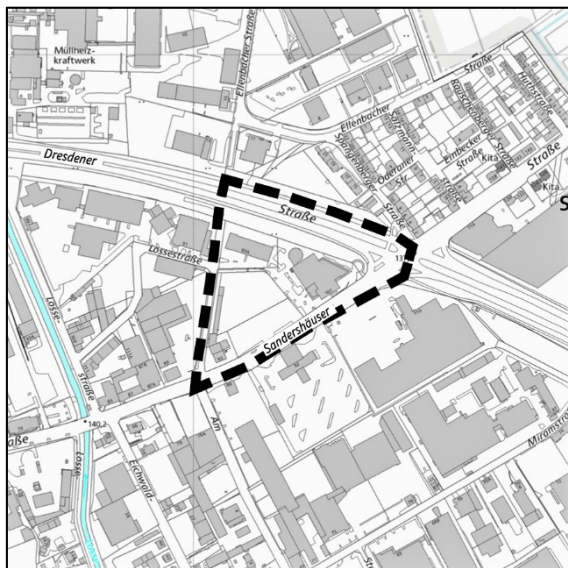

Bebauungspläne

Bebauungsplan Nr. VII/7 (E), 1. Änderung „Dresdener Straße“

Aufstellung und Öffentliche Auslegung in der Zeit vom 21.12.2020 bis einschließlich 29.01.2021.

Geltungsbereich des Bebauungsplanes:

Die Stadtverordnetenversammlung der Stadt Kassel hat am 07.12.2020 die Aufstellung und den Entwurf des Bebauungsplanes Nr. VII/7 (E), 1. Änderung „Dresdener Straße“ beschlossen. Der Bebauungsplan soll im beschleunigten Verfahren gem. § 13 a Baugesetzbuch (BauGB), ohne Durchführung einer Umweltprüfung nach § 2 Abs. 4 BauGB, aufgestellt werden.

Der räumliche Geltungsbereich des Bebauungsplanes befindet sich im Stadtteil Bettenhausen und wird im Norden durch die Dresdener Straße und im Westen und Süden durch die Sandershäuser Straße begrenzt.

Ziel und Zweck der Planung ist die Schaffung der planungsrechtlichen Voraussetzungen zur zeitgemäßen baulichen Weiterentwicklung bzw. Nachverdichtung von Gewerbegrundstücken an der Sandershäuser Straße.

Aufgrund der Corona-Pandemie wurde das „Gesetz zur Sicherstellung ordnungsgemäßer Planungs- und Genehmigungsverfahren während der COVID-19-Pandemie“ (PlanSiG) erlassen. Diese öffentliche Auslegung findet nach § 3 Abs. 2 BauGB in Verbindung mit dem PlanSiG statt.

Nach § 3 Abs. 1 PlanSiG sind der Entwurf des Bebauungsplanes mit seiner Begründung in der Zeit vom 21.12.2020 bis einschließlich 29.01.2021 im Internet unter folgendem Link eingestellt:

www.kassel.de/bebauungsplanverfahren
unter der Rubrik „Offenlagen zur Beteiligung der Öffentlichkeit“

Nach § 3 Abs. 2 PlanSiG wird folgende zusätzliche Möglichkeit der Einsichtnahme angeboten:

Die Planunterlagen können nach Terminvereinbarung während der Dienststunden (Montag, Dienstag, Donnerstag von 09:00 Uhr bis 12:00 Uhr und von 13:00 Uhr bis 16:00 Uhr, Mittwoch von 09:00 Uhr bis 12:00 Uhr und von 13:00 Uhr bis 17:30 Uhr und Freitag von 09:00 Uhr bis 12:30 Uhr) im Amt für Stadtplanung, Untere Königsstraße 46, 1. Stock, Flurbereich eingesehen werden. Termine können wie folgt vereinbart werden:
Fr. Spielmeyer, Telefon: 0561/787-6152
Hr. Lindemann, Telefon: 0561/787/6166
Per Email:
annette.spielmeyer@kassel.de
martin.lindemann@kassel.de

Die Einsichtnahme ist nur einzeln möglich. Die bekannten Hygiene- sowie Abstandsregeln sind zu beachten. Um das Tragen eines Mund-Nasen-Schutzes wird gebeten. Schützen Sie uns und sich selbst.

Stellungnahmen können während der öffentlichen Auslegungsfrist bei dem Magistrat der Stadt Kassel, Amt für Stadtplanung, Bauaufsicht und Denkmalschutz, schriftlich oder zur Niederschrift (nach vorheriger